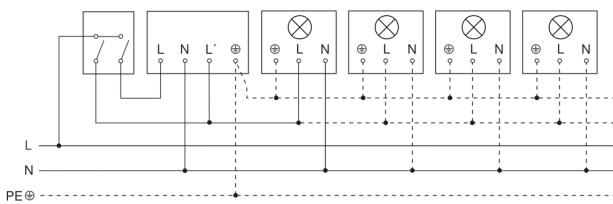

IS 2180-2

zwart
EAN 4007841 603717
art.nr. 603717

Lamp zonder aanwezige nuldraad

Lamp met aanwezige nuldraad

Aansluiting met serieschakelaar voor handschakeling en automatische werking

Aansluiting van 4-voudige drukknopkoppeling op DALI2 APC