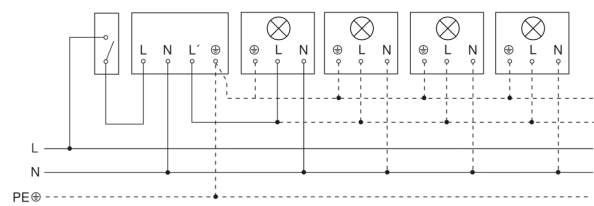

IS 2180-2

zwart
EAN 4007841 603717
art.nr. 603717

Lamp zonder aanwezige nuldraad

Lamp met aanwezige nuldraad

Aansluiting met serieschakelaar voor handschakeling en automatische werking

Aansluiting van 4-voudige drukknopkoppeling op DALI2 APC