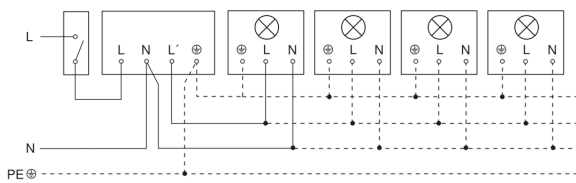

IS 2180-2

zwart
EAN 4007841 603717
art.nr. 603717

Lamp zonder aanwezige nuldraad

Lamp met aanwezige nuldraad

Aansluiting met serieschakelaar voor handschakeling en automatische werking

Aansluiting van 4-voudige drukknopkoppeling op DALI2 APC